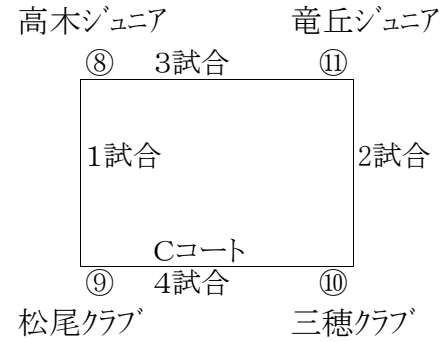

「女子6年生チーム」

※A. Bコートは上郷体育館

※C. D. Eコートは鼎体育館

優勝 「 」チーム

「男子チーム」

※Dコートは鼎体育館

飯田少年バレーボールクラブA 飯田少年バレーボールクラブB

「女子5年生以下チーム」