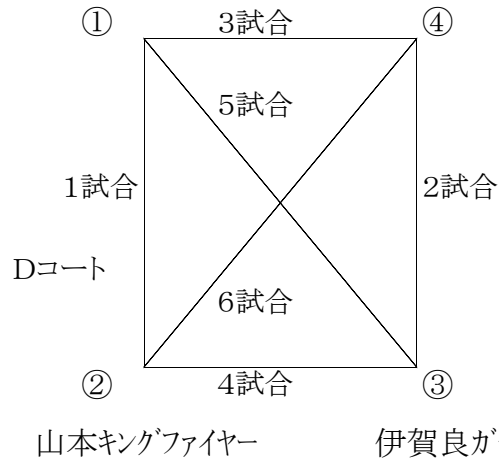

「女子6年生チーム」

※A. Bコートは上郷体育館

※C. D. Eコートは鼎体育館

優勝 「 」チーム

「男子チーム」

※Dコートは鼎体育館

飯田少年バレーボールクラブA 飯田少年バレーボールクラブB

「女子5年生以下チーム」