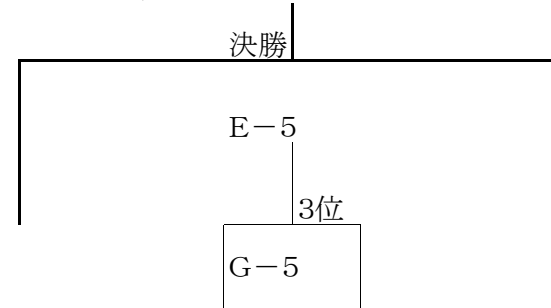

「女子5年生以下チーム」

※F. Gコートは浜井場小学校体育館

優勝 「 」チーム

伊賀良クラブ

鼎ジュニア

松川町ジュニアA

東野少女バレーボール教室

① 3試合

④

⑤ 3試合

⑧

1試合

2試合

1試合

2試合

Fコート

Gコート

② 4試合

③

⑥ 4試合

⑦

松川町ジュニアB

松尾クラブ

阿智少女バレーボールクラブ

高陵ジュニア