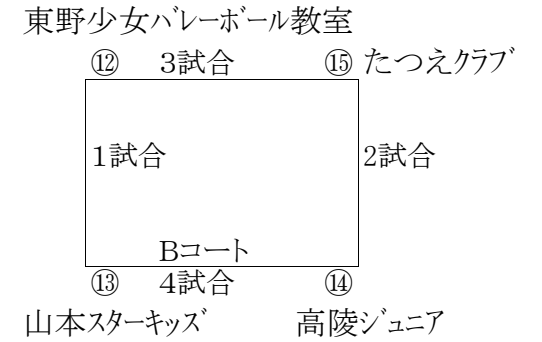

「女子6年生チーム」

※A. Bコートは上郷体育館

※C. D. Eコートは鼎体育館

優勝 「 」チーム

「男子チーム」

※Dコートは鼎体育館

飯田少年バレーボールクラブA 飯田少年バレーボールクラブB

「女子5年生以下チーム」