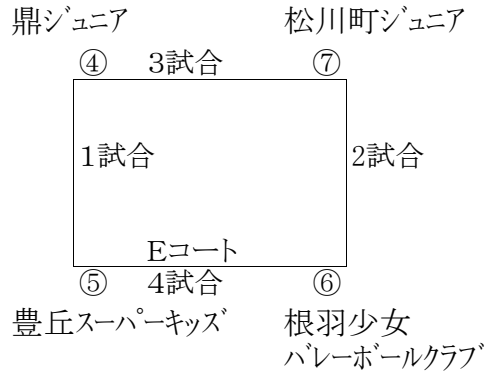

「女子6年生チーム」

※A. Bコートは上郷体育館

※C. D. Eコートは鼎体育館

優勝 「 」チーム

「男子チーム」

※Dコートは鼎体育館

飯田少年バレーボールクラブA 飯田少年バレーボールクラブB

「女子5年生以下チーム」