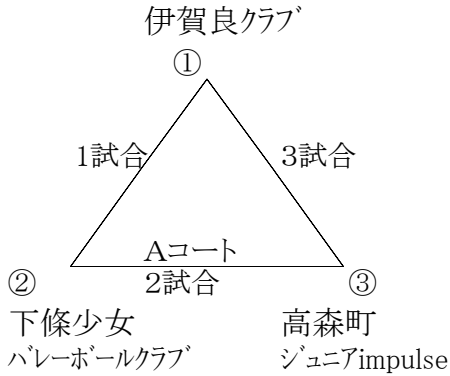

「女子6年生チーム」

※A. Bコートは上郷体育館

※C. D. Eコートは鼎体育館

優勝 「 」チーム

「男子チーム」

※Dコートは鼎体育館

飯田少年バレーボールクラブA 飯田少年バレーボールクラブB

「女子5年生以下チーム」