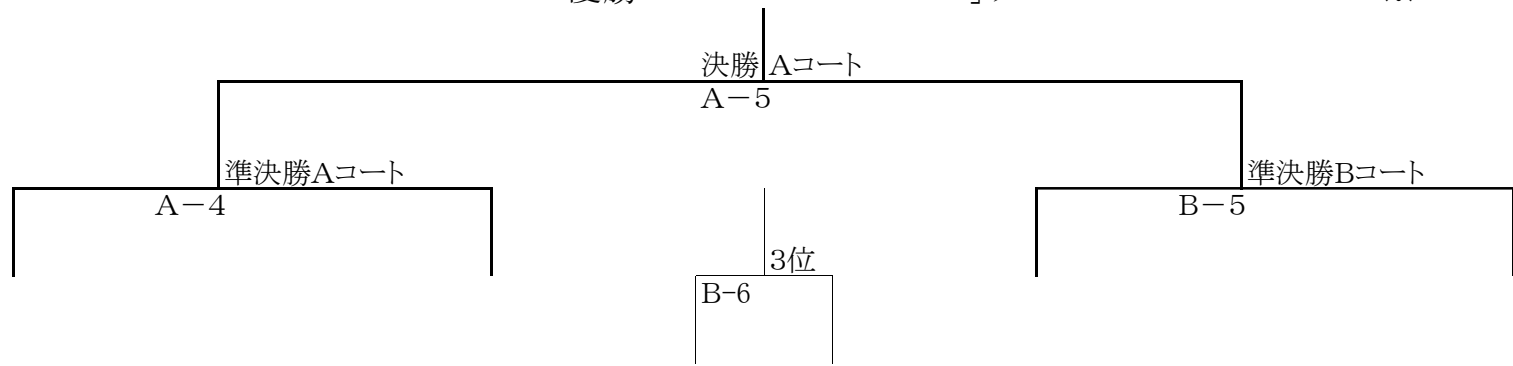

「女子6年生チーム」

※A. Bコートは上郷体育館

※C. D. Eコートは鼎体育館

優勝 「 」チーム

「男子チーム」

※Dコートは鼎体育館

飯田少年バレーボールクラブA 飯田少年バレーボールクラブB

「女子5年生以下チーム」