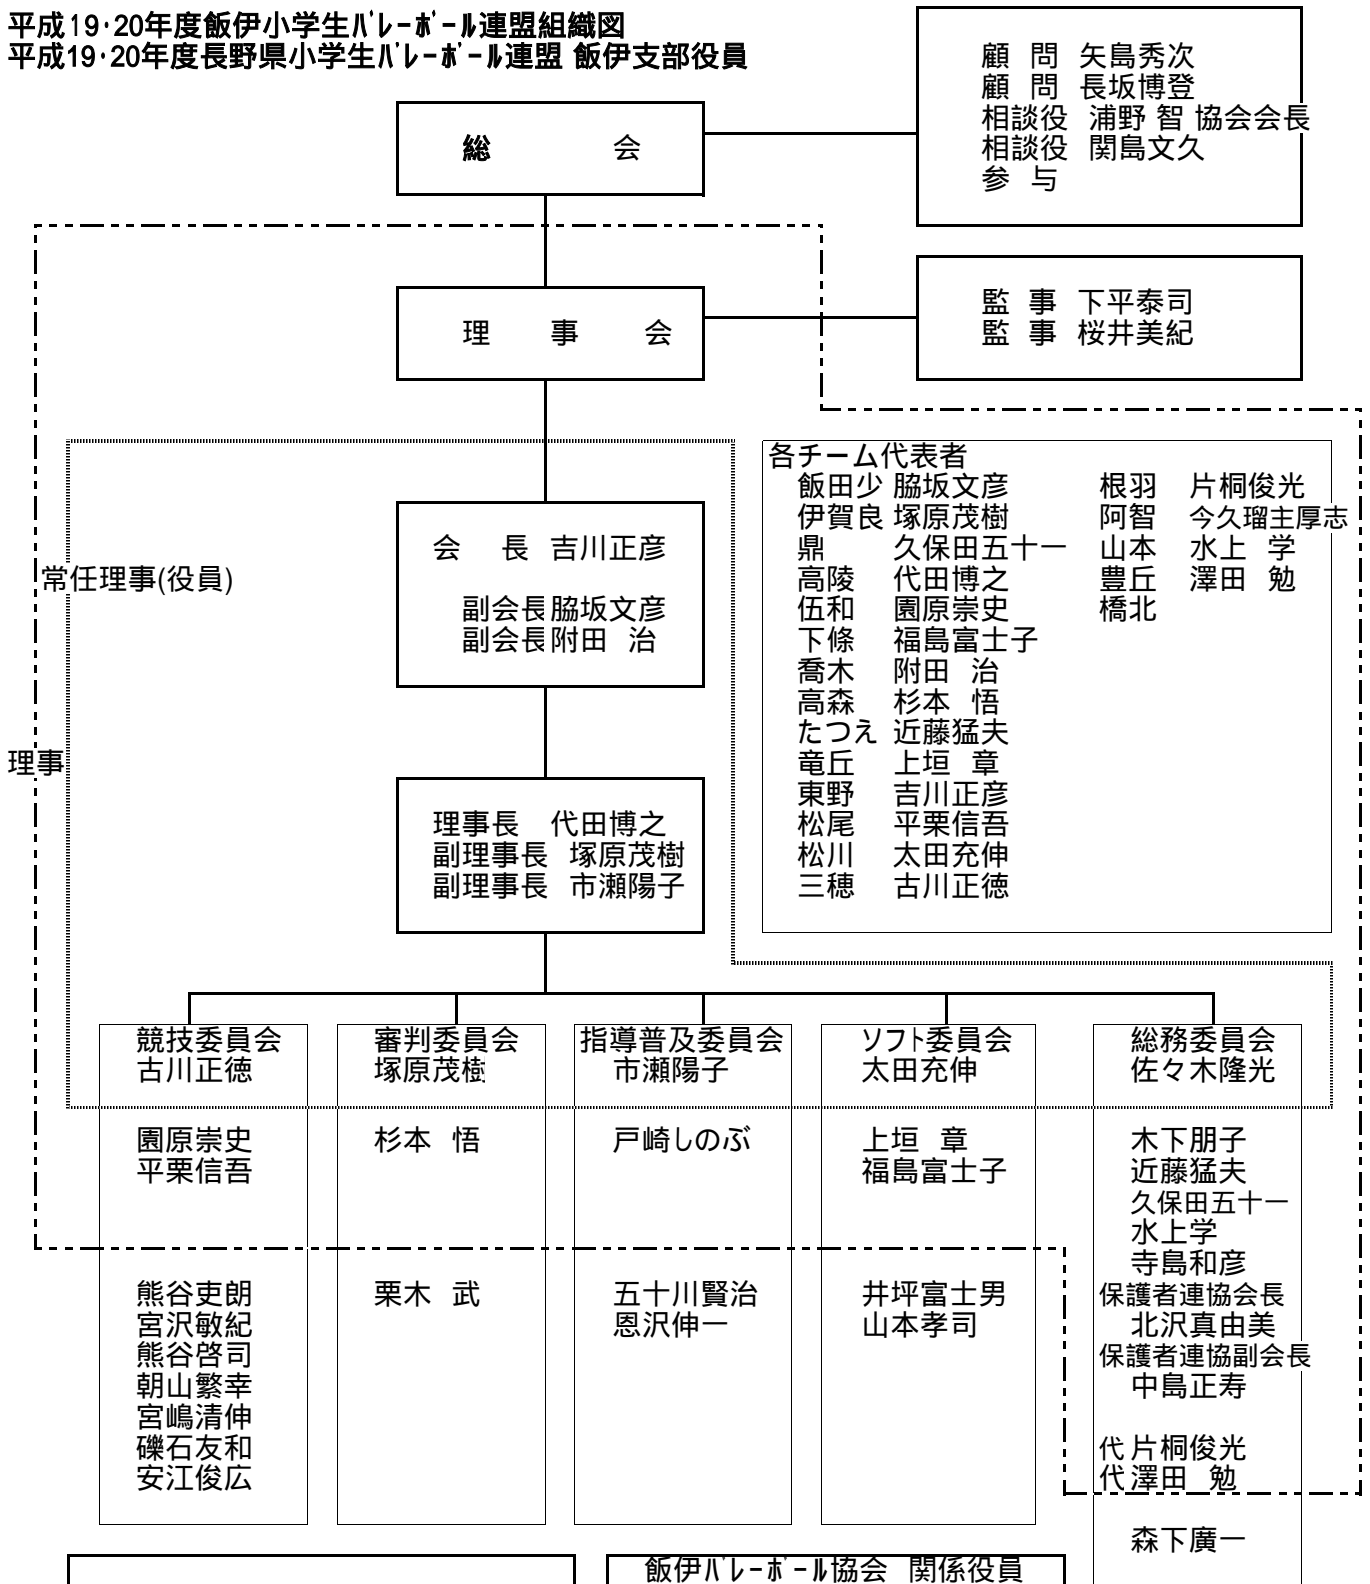

平成19・20年度飯伊小学生ハレホ-ル連盟組織図  
 平成19・20年度長野県小学生ハレホ-ル連盟 飯伊支部役員

県小学生ハレホ-ル連盟選出役員名

・監 事	吉川正彦
・評議員	脇坂文彦
・評議員	附田 治
・評議員	杉本 悟
・理 事	代田博之
・競技委員	古川正徳
・審判委員	塚原茂樹
・指導普及委員	市瀬陽子
・ソフト委員	太田充伸
・総務委員	佐々木隆光

飯伊ハレホ-ル協会 関係役員

名誉会長	矢島秀次
顧問	長坂博登
参与	関島文久
会長	浦野 智
副会長	吉川正彦
監事	脇坂文彦
副理事長	代田博之
理事長	市瀬陽子
指名理事	佐々木隆光
競技委員	栗木 武
審判委員	古川正徳
	塚原茂樹
	指導普及
	総務
	熊谷史朗

○は委員長  
 ○は副委員長  
 数字は業務遂行の順番  
 は兼務  
 代はチーム代表者