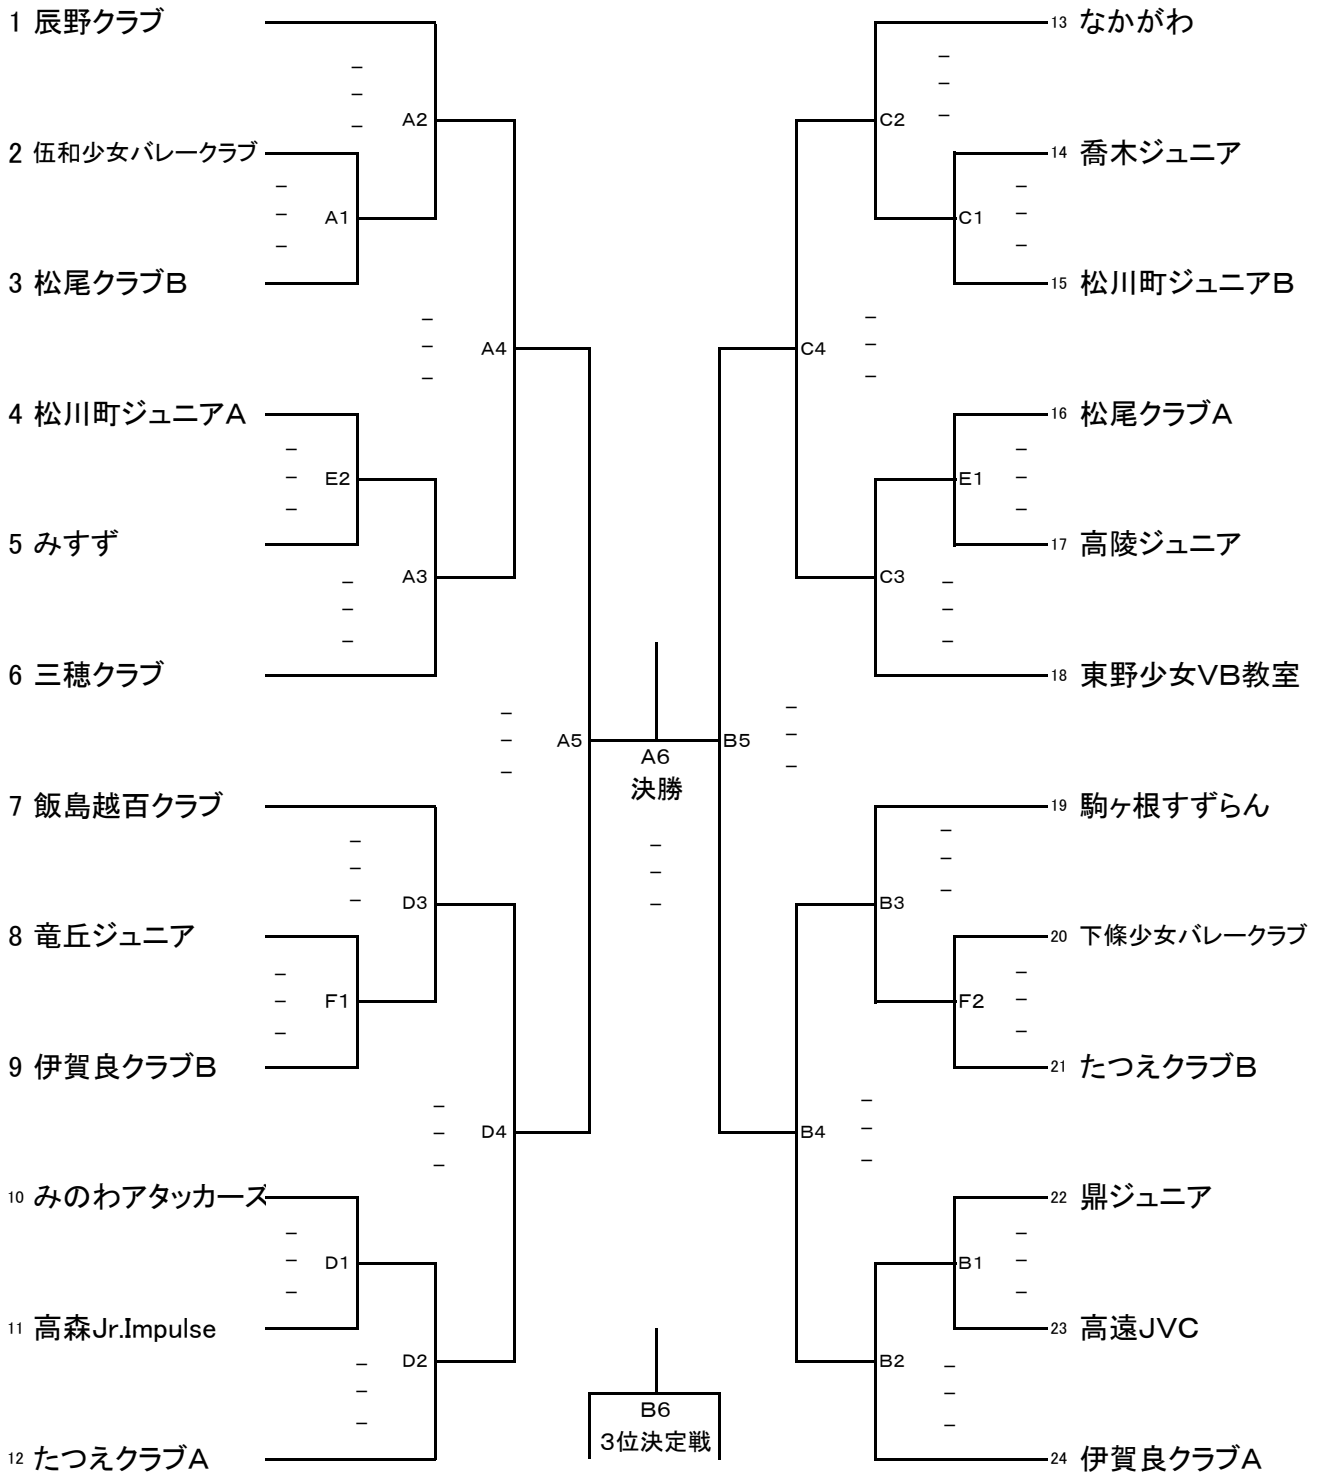

第2回長野米カップバレーボール長野県小学生バレーボール大会上下伊那ブロック大会  
 女子組合せ A・Bコート: 中川社会体育館 C・Dコート: 中川西小学校体育館

男子組合せ E・Fコート: 中川中学校体育館