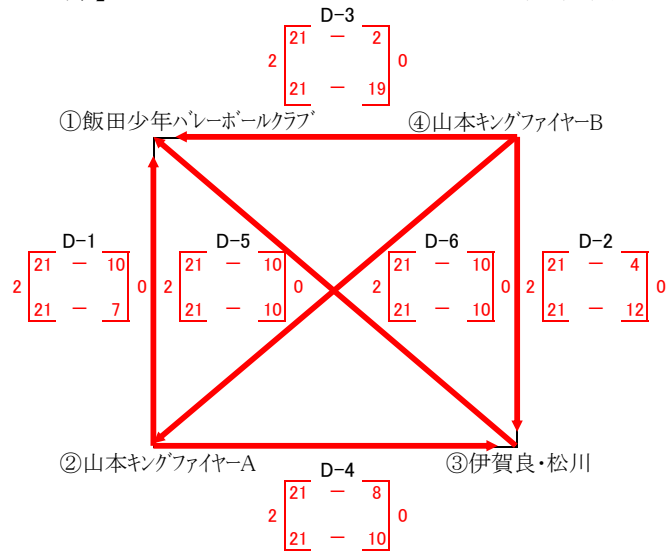

平成19年度 第25回飯伊小学生バレーボール正月大会

【女子6年生の部】

鼎体育館(A・B・Cコート)

【男子6年生の部】

上郷体育館(Dコート)

【男子5年生の部】

上郷体育館(Eコート)