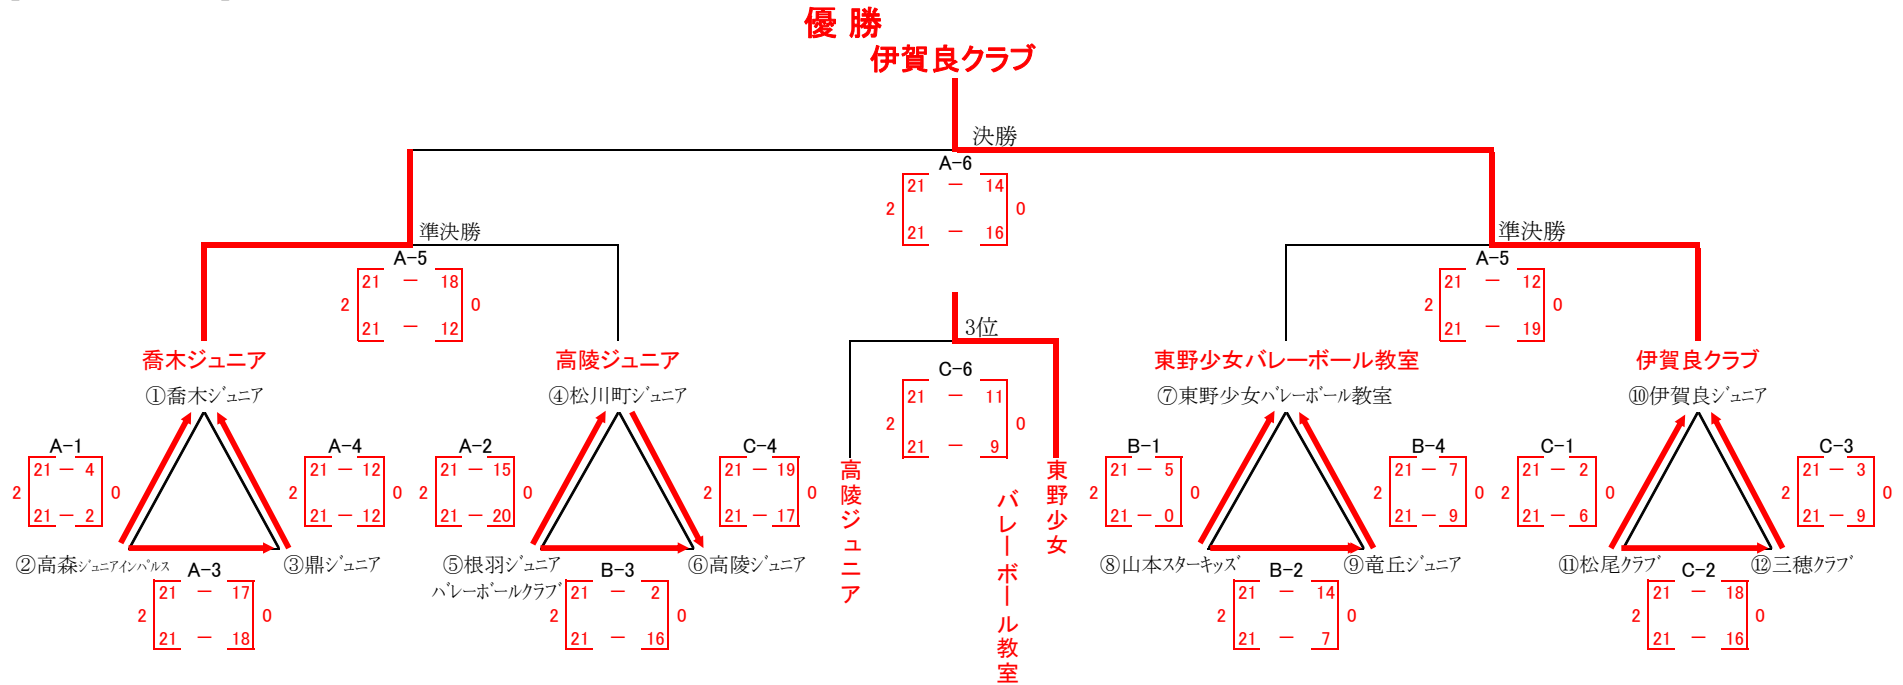

平成19年度 第25回飯伊小学生バレーボール正月大会

【女子6年生の部】

鼎体育館(A・B・Cコート)

【男子6年生の部】

上郷体育館(Dコート)

【男子5年生の部】

上郷体育館(Eコート)